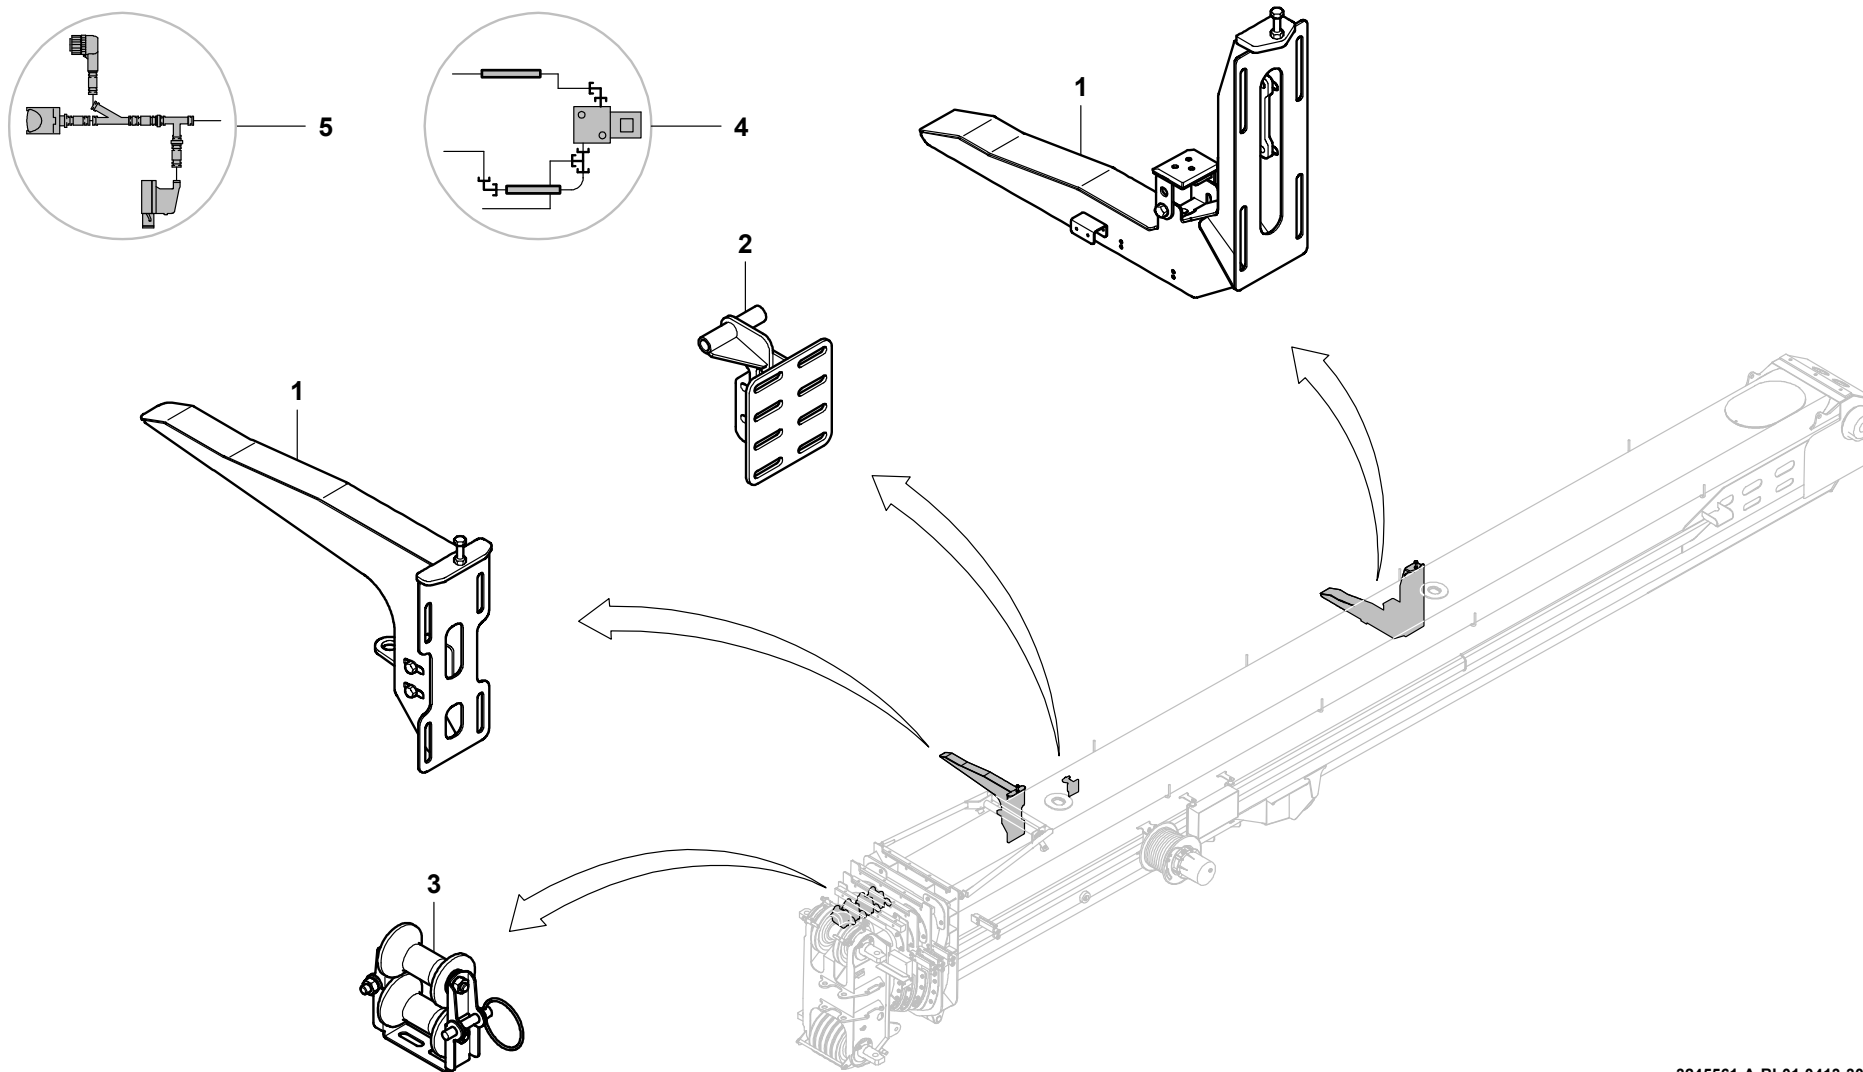

GROVE

ANBAUTEILE KLAPPSPITZE 9-15M
 ATTACHING PARTS, HINGED JIB 9-15M

BILDТАFEL
 PICTORIAL DISPLAY

GMK 3050
BE 710
G 173

04.13

3245561-ETL A

1/1

3245561-A-BL01-0413-3050